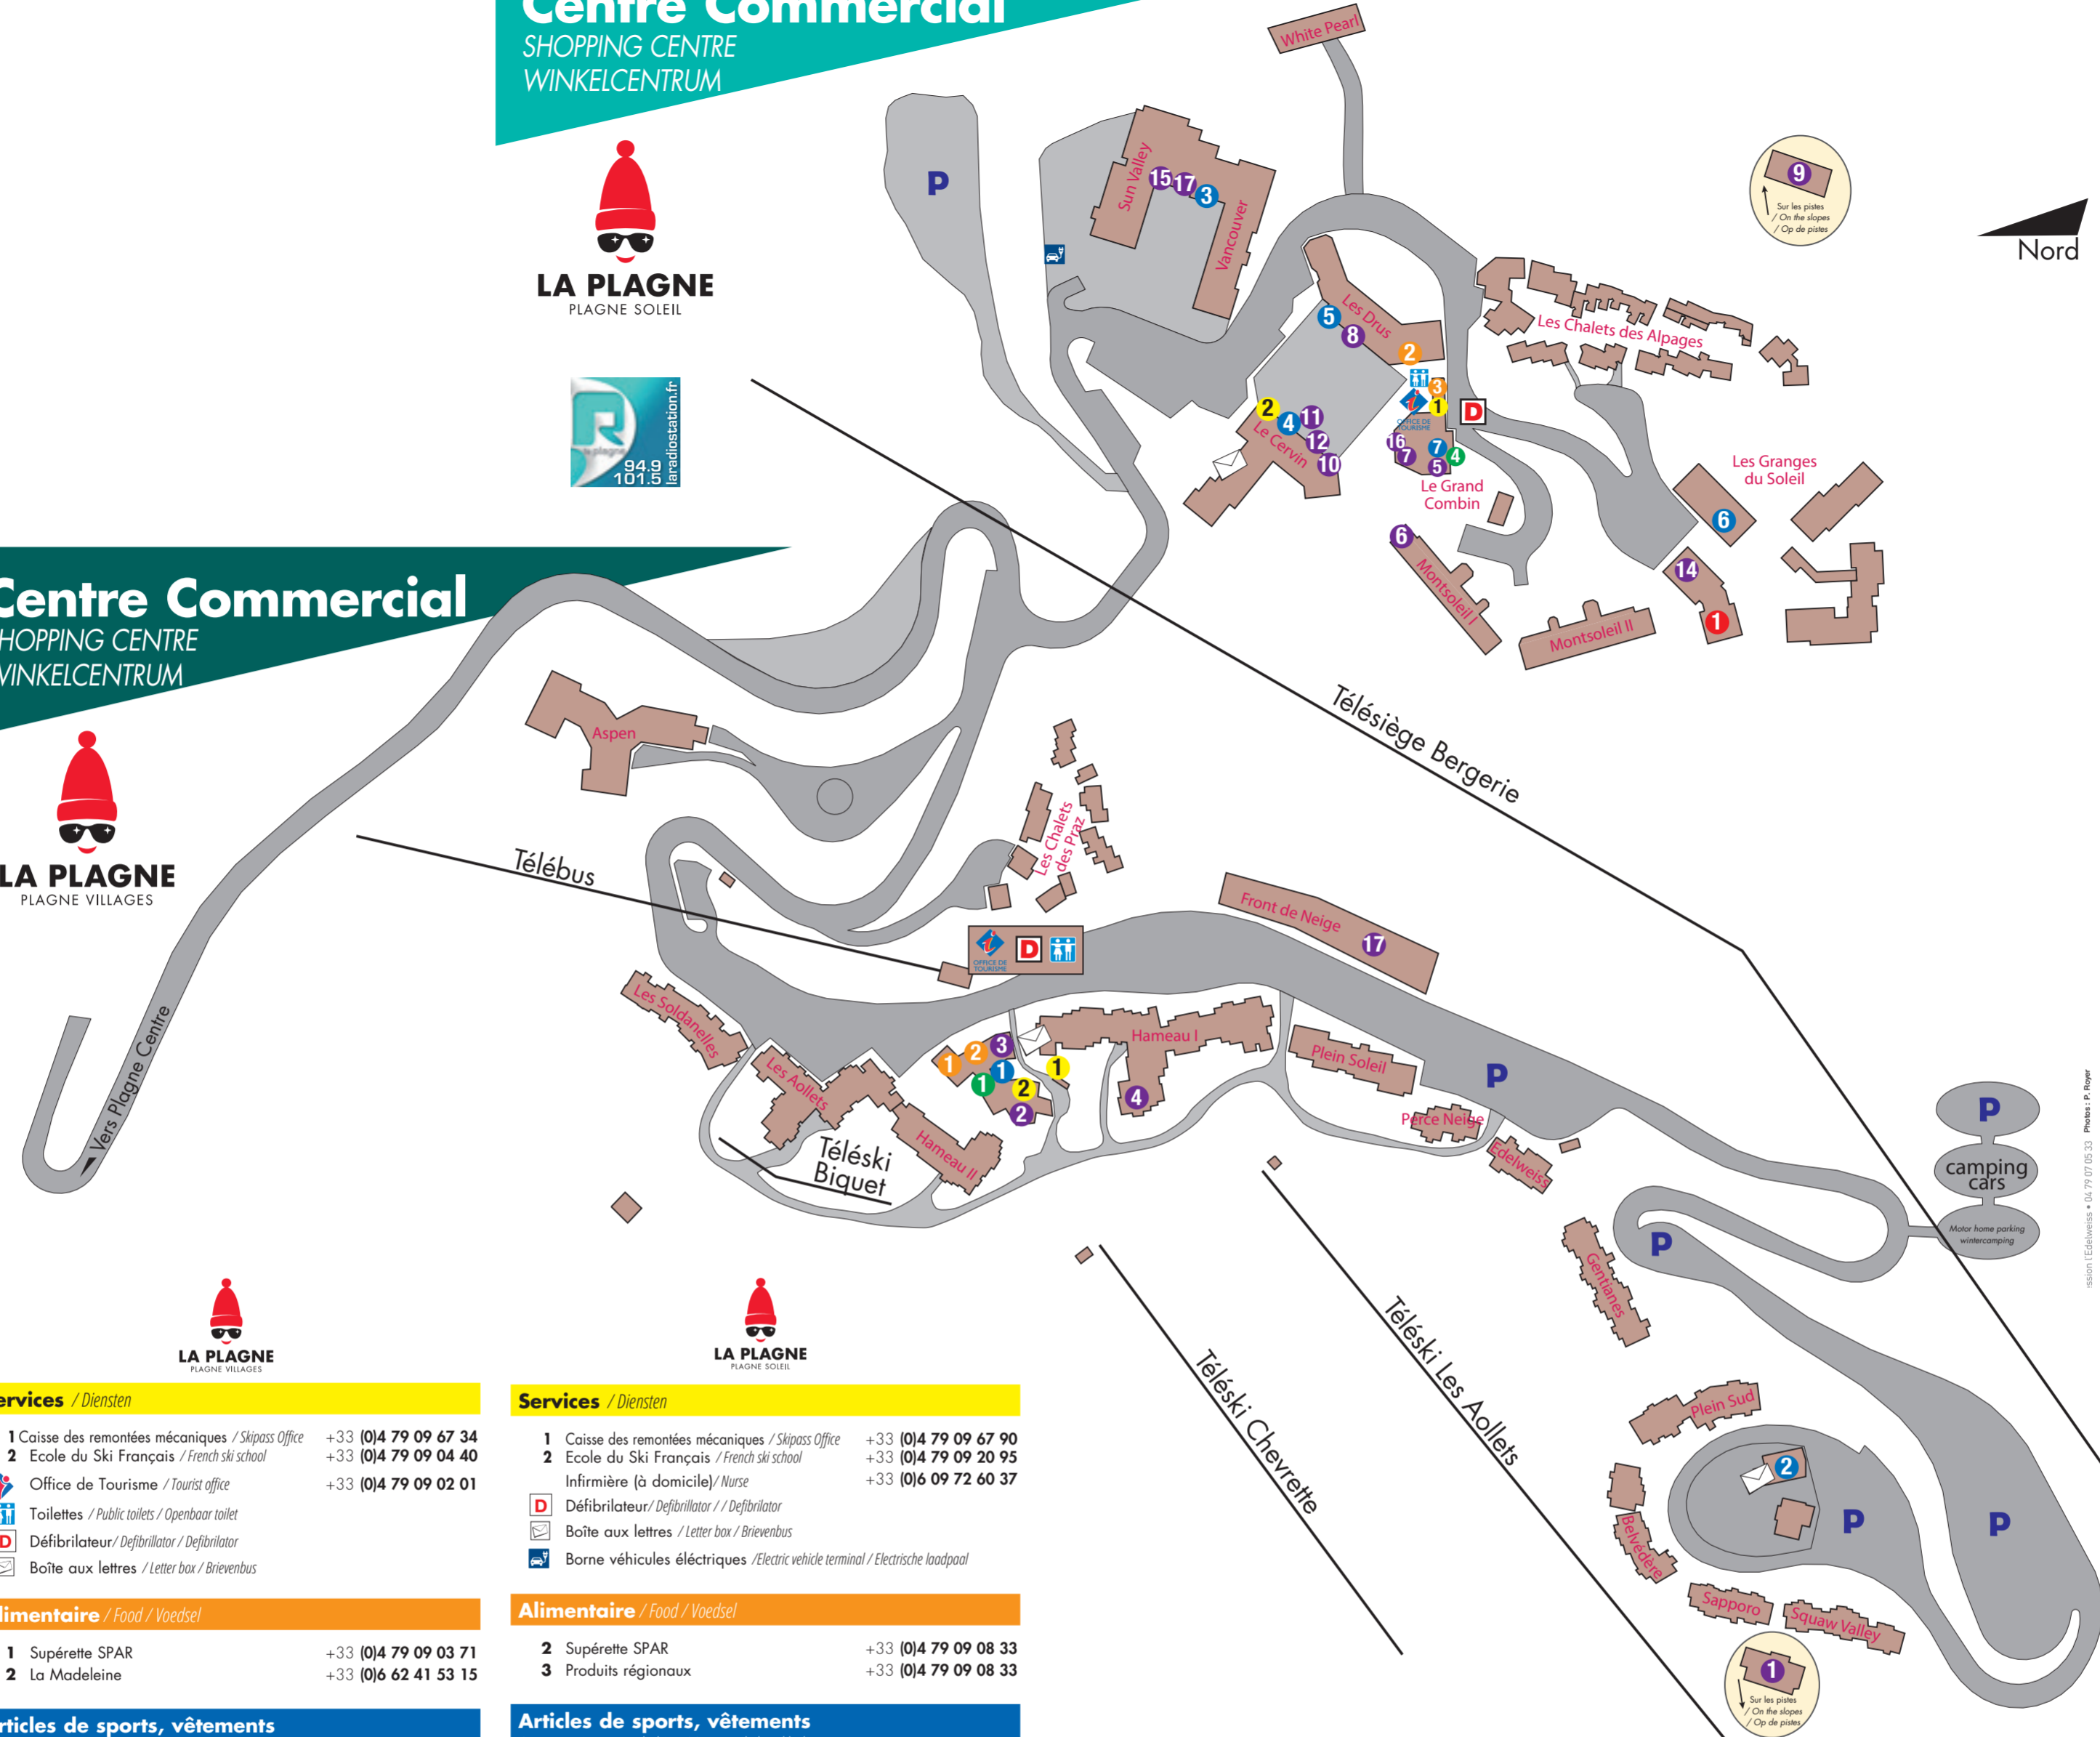

Santé / Health / Gezondheid

- 1 Ô des Cimes +33 (0)4 79 23 22 10

SPORT 2000

«Chacun sa glisse... Chacun son plaisir»

VENTE - LOCATION - RÉPARATION
TECHNIQUE - TEXTILE - ACCESSOIRES

PLAGNE VILLAGES 04 79 09 01 35
info@pierrelouxsports.com / www.pierreloux.sport2000.fr

DEEP NATURE
Bains & Spa LA PLAGNE

RETROUVEZ LA VRAIE NATURE
DU SPA À BELLE PLAGNE.
SPA DE 1500M² POUR PETITS ET GRANDS.

Bains & Spa La Plagne – Deep Nature
+33 (0) 4 58 35 00 00
spabelleplagne@deepnature.fr

INTERSPORT
LE SPORT COMMENCE ICI

LOCATION MATÉRIEL ACCESSOIRES

Situé Résidence Sun Valley
PLAGNE SOLEIL

☎ 04 79 08 18 35 • prs1@orange.fr

SPORT 2000

«Chacun sa glisse... Chacun son plaisir»

PLAGNE VILLAGES 04 79 09 01 35
info@pierrelouxsports.com / www.pierreloux.sport2000.fr