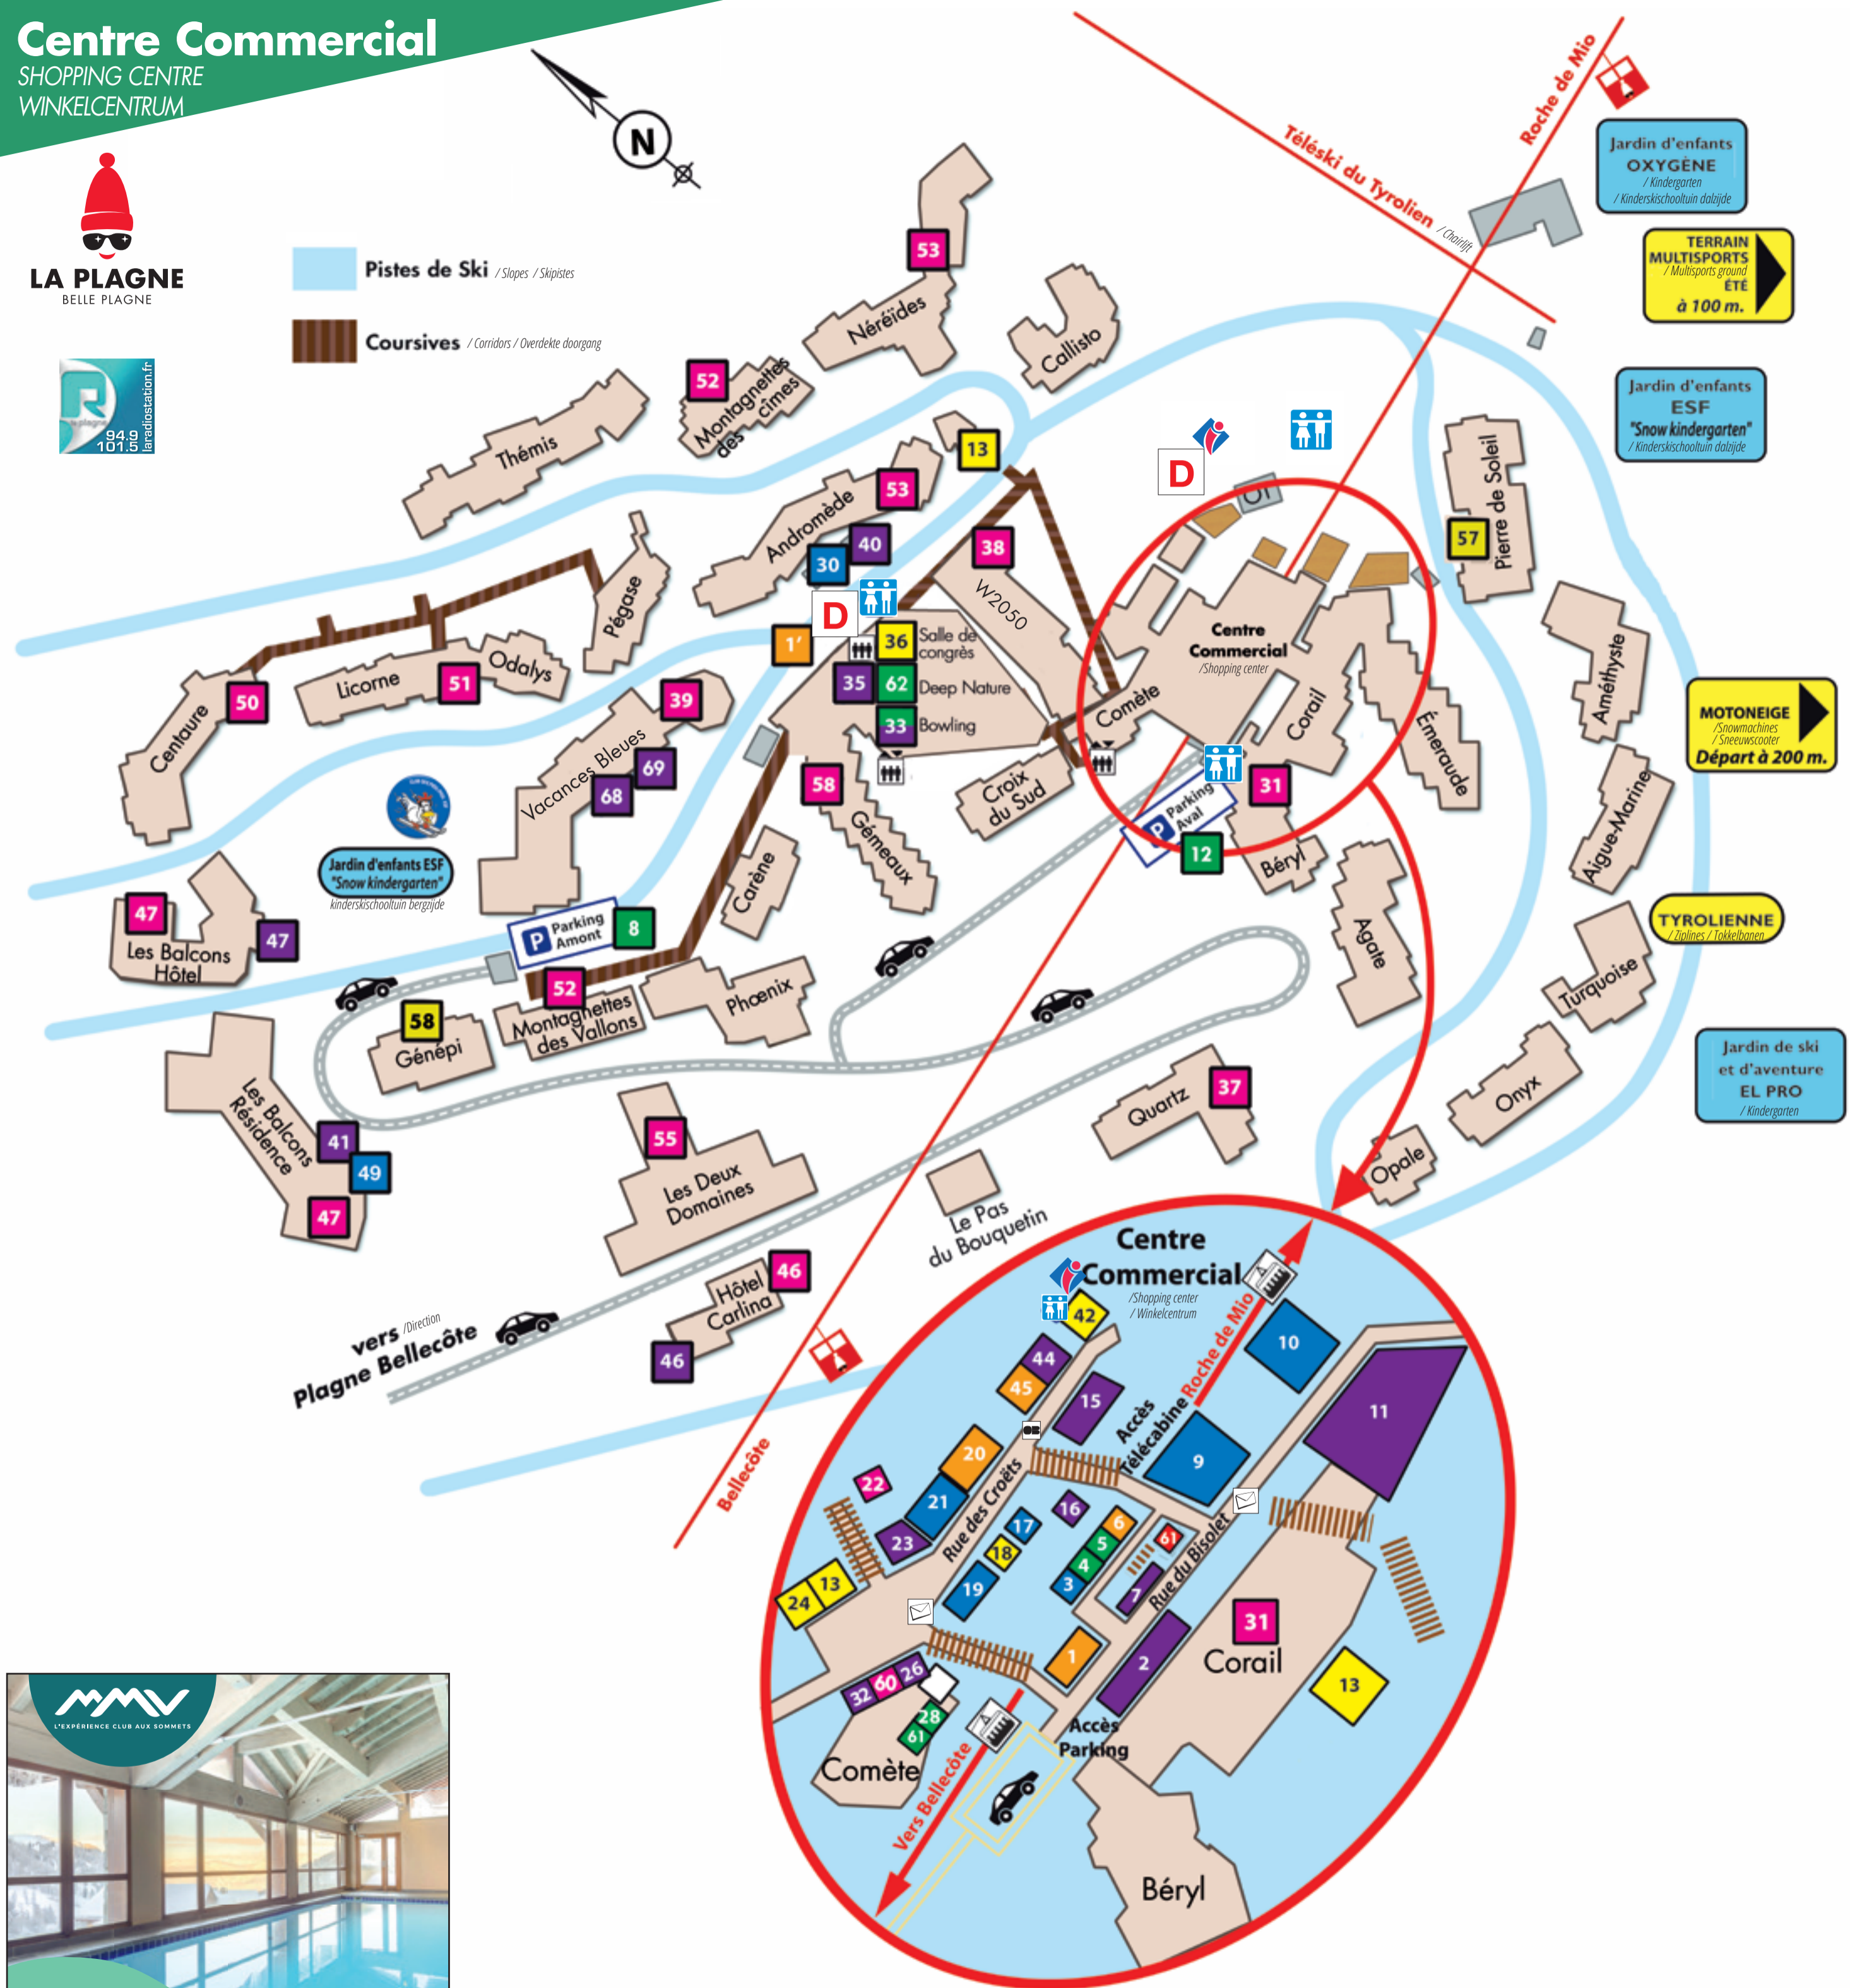

Services / Diensten

CENTRE DU VILLAGE / Downtown / Centrum station

24 Caisse des remontées mécaniques +33 (0)4 79 09 68 01
Ski pass office / Kassa van de skiliften
18 Ecole de Ski El Pro +33 (0)4 79 09 11 62
El Pro ski school / Skischool ELPRO
13 Ecole du Ski Français +33 (0)4 79 09 06 68
French ski school / ESF Franse Skischool
57 Ecole de ski Oxygène +33 (0)4 79 06 53 38
Oxygene ski school / Oxygene Skischool
42 Office de Tourisme / Tourist Office / WW kantoor +33 (0)4 79 09 02 01
58 Halle Garderie "Flocons et petits pas" +33 (0)4 79 09 00 83
Crèche / Crèche

VILLAGE DU HAUT / At the top of the village / Naar het hoge dorp

13 Ecole du Ski Français +33 (0)4 79 09 06 68
French ski school / ESF Franse Skischool
36 Salle des congrès +33 (0)4 79 55 15 15
Congress room

Toilettes / Toilets / Openbaar toilet
Défibrillateur / Defibrillator / Defibrilator
Boîte aux lettres / Post box / Brievenbus
Crédit Agricole - distributeur bancaire / Cash machine / Pinautomat

Santé / Health / Gezondheid

61 Espace Ostéopathie massages +33 (0)4 79 09 31 46
+33 (0)6 63 93 47 86
Infirmière / Nurse / Verpleegsters +33 (0)6 09 72 60 37

Alimentaire / Food / Voedsel

20 Boulangerie Pâtisserie +33 (0)4 79 09 20 11
6 Maison savoyarde (La) +33 (0)4 79 09 04 05
4 Outâ (L') +33 (0)4 79 55 17 51
1' Supérette centre commercial amont +33 (0)4 79 09 19 28
1 Supérette centre commercial aval +33 (0)4 79 09 08 21

TERRÉSENS
HOTELS & RESORTS

RÉSIDENCE D'EXCEPTION LE CENTAURE*** - BELLE PLAGNE

RÉSERVEZ VOTRE SÉJOUR AU CŒUR DU DOMAINE PARADISKI
BOOK YOUR STAY IN THE HEART OF PARADISKI

- Emplacement idéal ski aux pieds
  Ideal ski-in ski-out location
- Appartements de 2 à 10 personnes
  Apartments for 2 to 10 people
- Espace bien-être : piscine chauffée, spa avec sauna, hammam...
  Wellness area: heated indoor pool, spa with sauna, hammam...

RÉSERVATIONS & CONTACT
www.terresens-hr.com
booking@terresens.com
+33 4 28 38 48 85

CinéPlagne LA PLAGNE

1 écran Plagne Centre 7i/7

Informations et programmes dans les Offices de Tourisme et sur allociné

Les jours d'ouverture et les programmes sont également consultables sur le site de la Mairie de La Plagne tarentaise : www.laplagne-tarentaise.fr

OFFICE IMMOBILIER de la PLAGNE

LOCATIONS & TRANSACTIONS

3 bureaux à votre service
Galerie Commerciale Belle Plagne
Tél. 04 79 09 00 77

- TOUTES TRANSACTIONS ET PLACEMENTS IMMOBILIERS
  06 72 93 38 10 / 06 74 57 96 14
  Mail : transactions@laplagne-immobilier.com
- LOCATIONS DE VACANCES ET GESTION LOCATIVE
  Votre séjour à la Plagne dans des conditions privilégiées
  Mail : locations@laplagne-immobilier.com
  www.laplagne-immobilier.com

Le Bowling Bar

Bar à vin, cocktails, bières
salle de jeux, billard

Retransmissions d'événements sportifs live sports

Ouvert de 16h à 3h (ouverture à 16h par mauvais temps)
From 4pm to 3am (from 2pm with bad weather)

Belle Plagne www.bowling-la-plagne.fr
Renseignements et réservations au 04 79 09 00 78