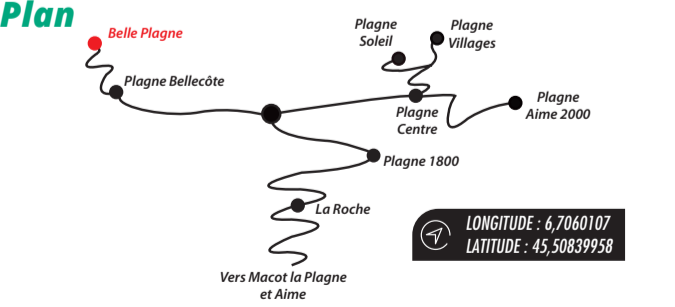

1. **Accueils Hébergeurs** / Estate agencies / Onvangst accommodaties
2. 1 Balcons de Belle Plagne**** (résidence) +33 (0)4 79 55 76 76
   - 24 Balcons Village*** (hôtel) +33 (0)4 79 55 76 55
   - 50 Deux Domaines**** MMV (les) (hôtel) +33 (0)4 79 23 27 74
   - 48 Hôtel Le Carina**** +33 (0)4 79 09 78 46
   - 20 Vacances Bleues Belle Plagne (hôtel) +33 (0)4 79 09 12 09
   - 15 Pierre & Vacances Les Chalets des Arolles +33 (0)4 79 23 23 23
   - 23 Terresens Le Centaure +33 (0)4 79 09 41 44
   - 17 Montagnettes des Cimes** (Les) +33 (0)4 79 55 12 00
   - 3 Montagnettes du Vallon** (Les) +33 (0)4 79 55 73 00
   - 22 Odalys Licorne +33 (0)4 79 09 80 19
   - 43 Office Immobilier de la Plagne +33 (0)4 79 09 00 77
   - 9 Oxygène immobilier +33 (0)4 79 06 33 36
   - 13 Pierre & Vacances Néréides (hiver) +33 (0)4 79 23 23 23
   - 15 Pierre & Vacances Les Constellations & Néréides (été) +33 (0)4 79 23 23 23
   - 10 W2050 +33 (0)6 85 94 68 27

MERCI À NOS PARTENAIRES
THANKS TO OUR PARTNERS

DAIR 2B, SALOMON RACER, PUYDUFOU, BANQUE POPULAIRE AUVERGNE RHÔNE ALPES, CEBE, Jean Lain, HYUNDAI

OSEZ L'INSOLITE

ESCAPE GAMES UNITED
LA PLAGNE

ROOMS MOBILE I-QUEST

WWW.ESCAPEGAMESUNITED.COM

DEEP NATURE
Bains & Spa LA PLAGNE

RETROUVEZ LA VRAIE NATURE DU SPA À BELLE PLAGNE.
SPA DE 1500M² POUR PETITS ET GRANDS.

Bains & Spa La Plagne – Deep Nature
+33 (0) 4 58 35 00 00
spabelleplagne@deepnature.fr

VIVEZ L'EXPERIENCE OLYMPIQUE
BOBSLEIGH.NET

BOBSLEIGH LA PLAGNE

LES BALCONS DE BELLE PLAGNE
RESIDENCE *****

À partir de From **763€**
*appartement 2/4 pers 2-4 pers apartment
semaine du 25 mars au 1er avril 2023
week from March 25th to April 1st 2023

Accès direct aux pistes de ski / Direct slopes access
Appartements de 2 à 20 pers. / Up to 20 people

reservation@les-balcons.com | +33 (0)3 84 86 15 51
www.les-balcons.com

HÔTEL LES BALCONS VILLAGE
HÔTEL *****

À partir de From **148€**
*par nuit en chambre double + petit déjeuner par night in a double room + breakfast
période du 23 mars au 30 mars 2023
period from March 23rd to March 30th 2023

Accès direct aux pistes de ski / Direct slopes access
Chambres doubles et familiales / Double and family rooms

reservation@hotel-les-balcons.com | +33 (0)3 84 86 15 51
www.hotel-les-balcons.com

LE SPA
LES BALCONS

Soins du Corps/Visage - Modelage / Massage & Treatments
Prise de rendez-vous conseillée / Appointment advised

THALGO

À partir de 55€ le massage / From 55€ the massage

Piscine - Spa - Sauna - Fitness
Inclus lors de la réservation d'un soin ou d'un massage / Included when you book a treatment or a massage

Les Balcons de Belle Plagne *****
+33(0)4 79 55 79 56 | spa.belleplagne@les-balcons.com
www.les-balcons.com